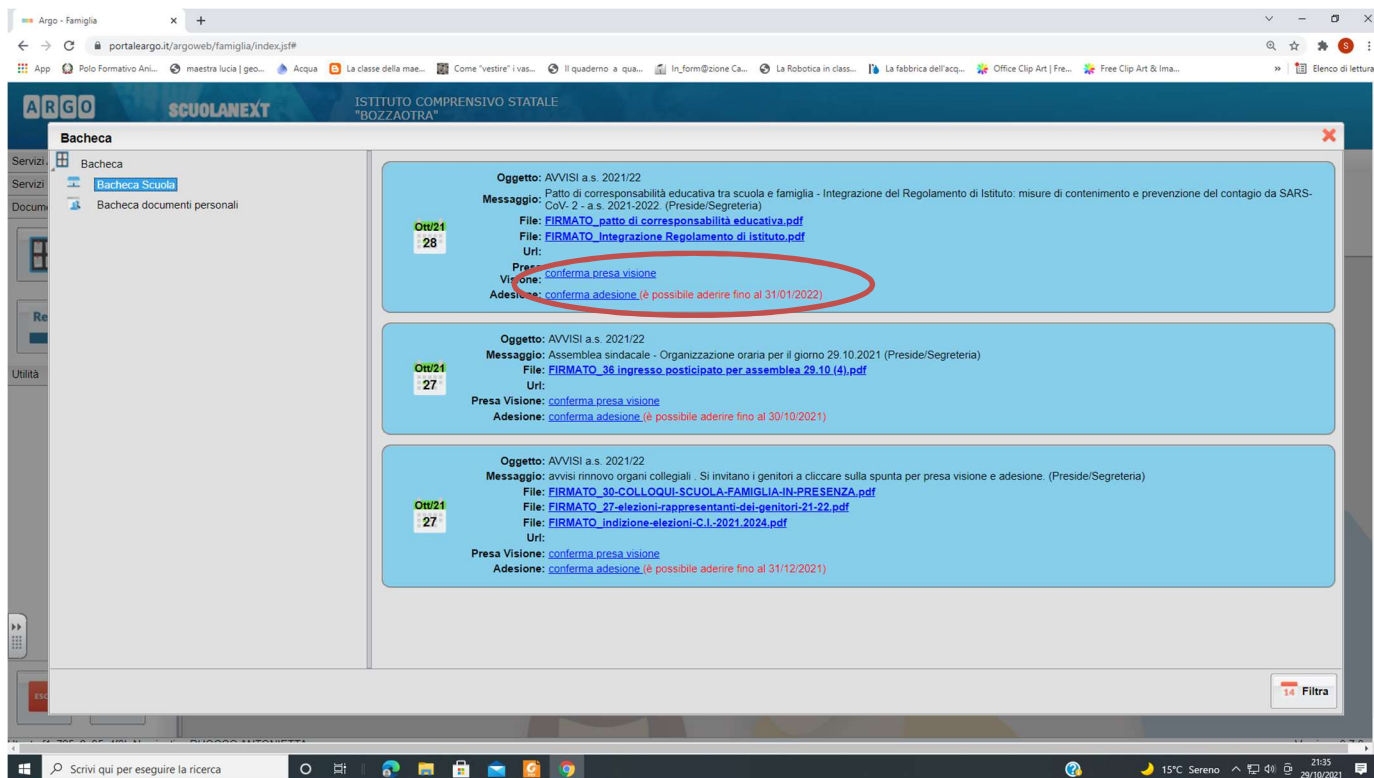

PORTALE ARGO didUP FAMIGLIA  
**CONSULTARE LA BACHECA PER SCARICARE DOCUMENTI**

L'accesso famiglie è possibile da Web e da App.

**Accesso da Web:**

**1 - Cliccare su Bacheca**

**2 - Poi cliccare su Bacheca Scuola**

### 3- Aprire il link caricato ed eseguire la consegna