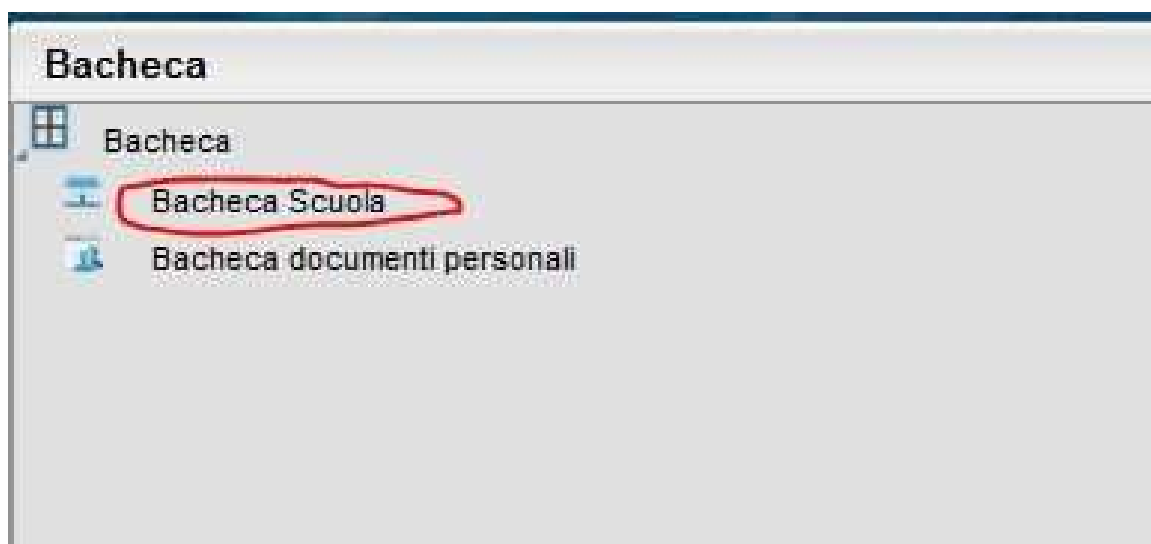

PORTALE ARGO didUP FAMIGLIA  
**CONSULTARE LA BACHECA PER SCARICARE DOCUMENTI**

L'accesso famiglie è possibile da Web e da App.

**Accesso da Web:**

**1 - Cliccare su Bacheca**

**2 - Poi cliccare su Bacheca Scuola**