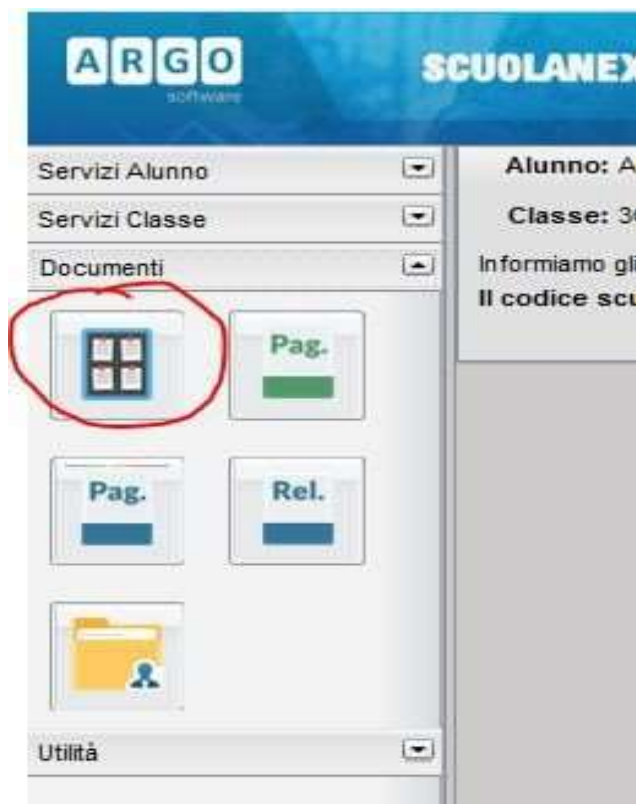

PORTALE ARGO didUP FAMIGLIA  
**CONSULTARE LA BACHECA PER SCARICARE DOCUMENTI**

L'accesso famiglie è possibile da Web e da App.

**Accesso da Web:**

**1 - Cliccare su Bacheca**

**2 - Poi cliccare su Bacheca Scuola**

### 3- Aprire il link caricato ed eseguire la consegna